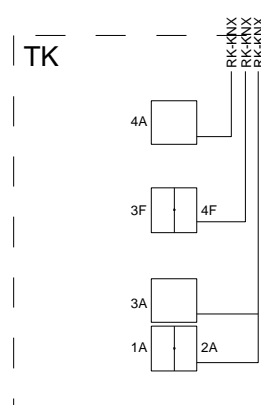

2.KERROS
1.KERROS

KNX BUS

K.osa/Kylä	Kortteli/Tila	Tontti/Nro	Viranomaisten merkintöjä varten	
Toimenpide	Piirustuslaji		Juoks. nro	
Rakennuskohde	Yleiskaavio		Mittakaava	
	Piirustuksen sisältö		1/1	
	JÄRJESTELMÄKAAVIO			
	HYBRID			
	2/2			
	Päiväys	Koodi	Muutos	
	6.3.2014		A	
	Työnumero	Piirustus nro		
	Zennio	SÄH KNX-järjestelmäkaavio		