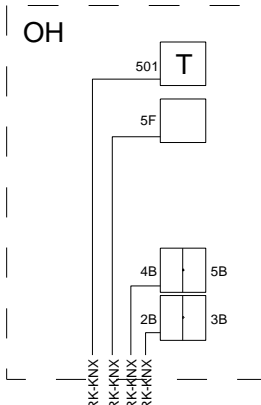

2.KERROS
1.KERROS

KNX BUS

K.osa/Kylä	Kortteli/Tila	Tontti/Nro	Viranomaisten merkintöjä varten	
Toimenpide	Piirustuslaji		Juoks. nro	
Rakennuskohde	Yleiskaavio		Mittakaava	
	Piirustuksen sisältö		1/1	
	JÄRJESTELMÄKAAVIO			
	HYBRID			
	2/2			
	Päiväys	Koodi	Muutos	
	6.3.2014		A	
	Työnumero	Piirustus nro		
	Zennio	SÄH KNX-järjestelmäkaavio		