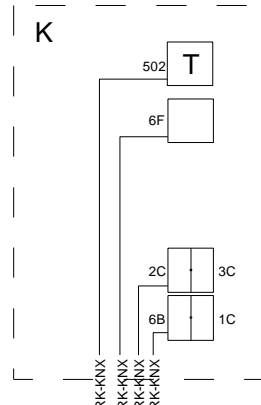

2.KERROS
1.KERROS

KNX BUS

K.osa/Kylä	Kortteli/Tila	Tontti/Nro	Viranomaisten merkintöjä varten	
Toimenpide	Piirustuslaji		Juoks. nro	
Rakennuskohde	Yleiskaavio		Mittakaava	
	Piirustuksen sisältö		1/1	
	JÄRJESTELMÄKAAVIO			
	HYBRID			
	2/2			
	Päiväys	Koodi	Muutos	
	6.3.2014		A	
	Työnumero	Piirustus nro		
	Zennio	SÄH KNX-järjestelmäkaavio		