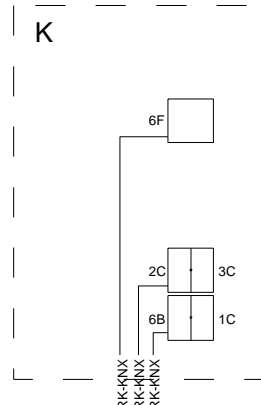

2.KERROS  
1.KERROS

KNX BUS

K.osa/Kylä	Kortteli/Tila	Tontti/Nro	Viranomaisten merkintöjä varten	
Toimenpide	Piirustuslaji Yleiskaavio		Juoks. nro	
Rakennuskohde	Piirustuksen sisältö JÄRJESTELMÄKAAVIO HYBRID 2/3		Mittakaava 1/1	
Päiväys 6.3.2014		Koodi	Muutos A	
Työnumero Zennio		Piirustus nro SÄH KNX-järjestelmäkaavio		