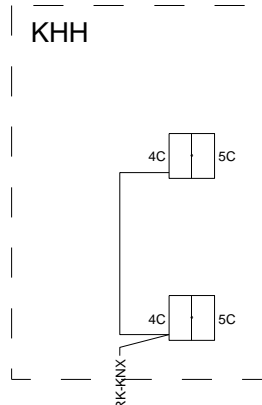

2.KERROS  
1.KERROS

KNX BUS

K.osa/Kylä	Kortteli/Tila	Tontti/Nro	Viranomaisten merkintöjä varten	
Toimenpide	Piirustuslaji Yleiskaavio		Juoks. nro	
Rakennuskohde	Piirustuksen sisältö JÄRJESTELMÄKAAVIO HYBRID 2/3		Mittakaava 1/1	
Päiväys 6.3.2014		Koodi	Muutos A	
Työnumero Zennio		Piirustus nro SÄH KNX-järjestelmäkaavio		