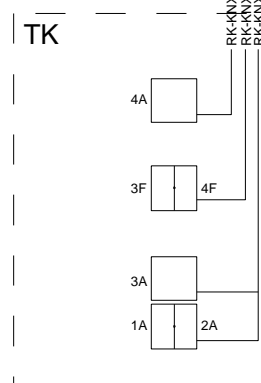

2.KERROS  
1.KERROS

KNX BUS

K.osa/Kylä	Kortteli/Tila	Tontti/Nro	Viranomaisten merkintöjä varten	
Toimenpide	Piirustuslaji Yleiskaavio		Juoks. nro	
Rakennuskohde	Piirustuksen sisältö JÄRJESTELMÄKAAVIO HYBRID 2/3		Mittakaava 1/1	
Päiväys 6.3.2014		Koodi	Muutos A	
Työnumero Zennio		Piirustus nro SÄH KNX-järjestelmäkaavio		