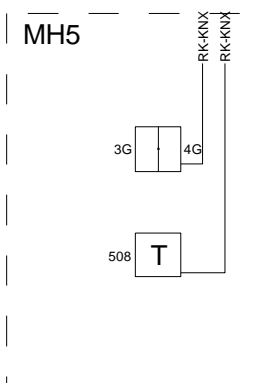

2.KERROS  
1.KERROS

KNX BUS

K.osa/Kylä	Kortteli/Tila	Tontti/Nro	Viranomaisten merkintöjä varten	
Toimenpide	Piirustuslaji Yleiskaavio		Juoks. nro	
Rakennuskohde	Piirustuksen sisältö JÄRJESTELMÄKAAVIO HYBRID 2/3		Mittakaava 1/1	
Päiväys 6.3.2014		Koodi	Muutos A	
Työnumero Zennio		Piirustus nro SÄH KNX-järjestelmäkaavio		