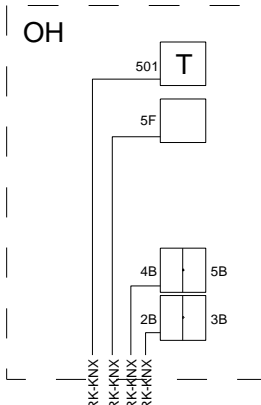

2.KERROS  
1.KERROS

KNX BUS

K.osa/Kylä	Kortteli/Tila	Tontti/Nro	Viranomaisten merkintöjä varten	
Toimenpide	Piirustuslaji Yleiskaavio		Juoks. nro	
Rakennuskohde	Piirustuksen sisältö JÄRJESTELMÄKAAVIO HYBRID 2/3		Mittakaava 1/1	
Päiväys 6.3.2014		Koodi	Muutos A	
Työnumero Zennio		Piirustus nro SÄH KNX-järjestelmäkaavio		